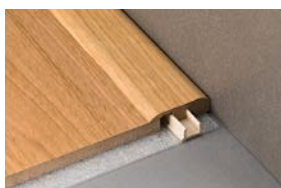

Soklové lišty a podlahové profily

Soklové lišty 12x60 Parky

Podlahové profily 3 in one

Formát (mm)	12,4 x 60 x 2150	13 x 48 x 2150
Nosič	MDF	MDF
Záruka	2 roky	2 roky
Povrchová úprava	Lak	Lak
Kartáčování	Ne	Ne
Obsah balení	5 lišt	1 lišta
Hmotnost balení (kg)	4,9	0,95

Soklové lišty 12 x 60

Podlahové profily 3 in one

Soklová lišta přetíratelná

Formát (mm)	12,2 x 69 x 2150	
Nosič	MDF	
Záruka	2 roky	
Kartáčování	Ne	
Obsah balení	5 lišt	
Hmotnost balení (kg)	6	

Název dekoru	Povrchová úprava	Kód	Dostupnost	Cena bez DPH v EUR/m
Bílá přetíratelná	Fólie základní bílá	SP02	CS	3,75